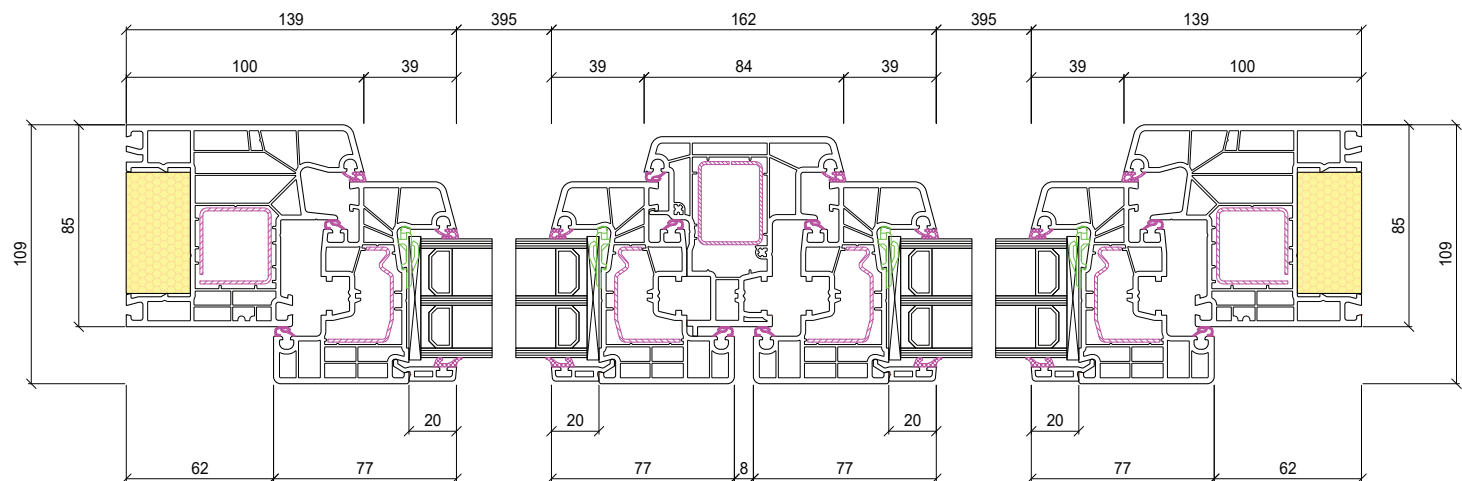

## Descriptif technique

nombre de chambres (dormant/ouvrant)	6
profondeur (dormant/ouvrant)	85
hauteur (dormant + ouvrant)	119/139
dormant Réno/Monobloc	non
joints à frappe	3
poignée centrée	non
triple vitrage	oui
isolation thermique avec triple vitrage	0.74 W/(m <sup>2</sup> K)
isolation thermique avec double vitrage	1.1 W/(m <sup>2</sup> K)

\*Large choix de coloris

Coupe Ideal 8000 avec les profiles 180x05 + 180x20

Coupe Ideal 8000 avec les profiles 180x04 + 180x20