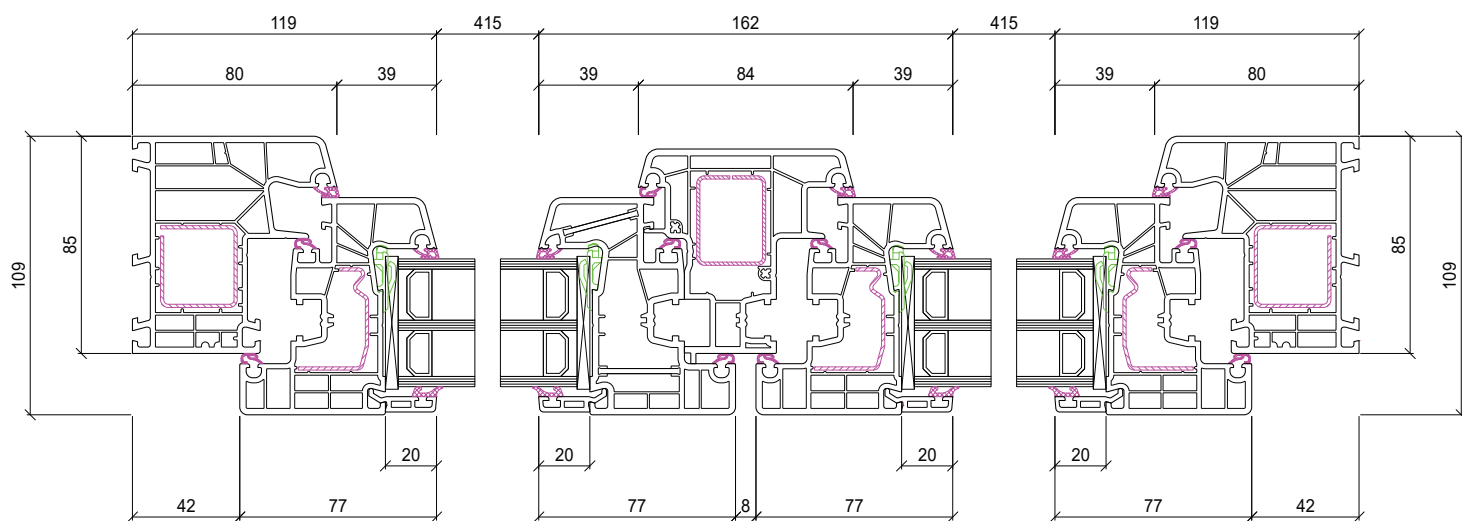

## Descriptif technique

nombre de chambres (dormant/ouvrant)	6
profondeur (dormant/ouvrant)	85
hauteur (dormant + ouvrant)	119/139
dormant Réno/Monobloc	non
joints à frappe	3
poignée centrée	non
triple vitrage	oui
isolation thermique avec triple vitrage	0.74 W/(m <sup>2</sup> K)
isolation thermique avec double vitrage	1.1 W/(m <sup>2</sup> K)

\*Large choix de coloris

Coupe Ideal 8000 avec les profiles 180x05 + 180x20

Coupe Ideal 8000 avec les profiles 180x04 + 180x20