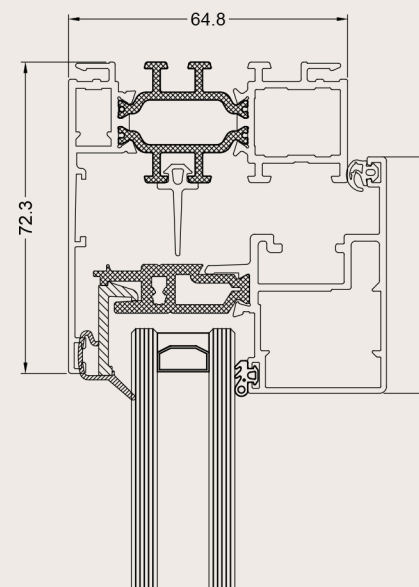

Ecofutural 65

Ouvrant caché

Uw 1.4*

EF650C est un système 3 chambres à coupure thermique pour fenêtres en aluminium. Cette version ouvrant caché avec réduction de la masse profil au profit du vitrage optimise l'apport de lumière, offre une vue imprenable sur l'extérieur et s'intègre parfaitement dans les maisons contemporaines ainsi que sur les bâtiments professionnels.

TYPES

Fenêtres fixes

Fenêtre oscillo-battante et tombante

PORTE FENÊTRE

Profondeur dormant	65 mm
Profondeur d'ouvrant	74 mm
Vitrage dormant	21 mm - 35 mm
Vitrage ouvrant	21 mm - 35 mm
Étanchéité à l'air	4
Étanchéité à l'eau	E1200A
Résistance au vent	C4
Forces de manoeuvre	1
Acoustique	jusqu'à 45.3 dB (-1;-4)