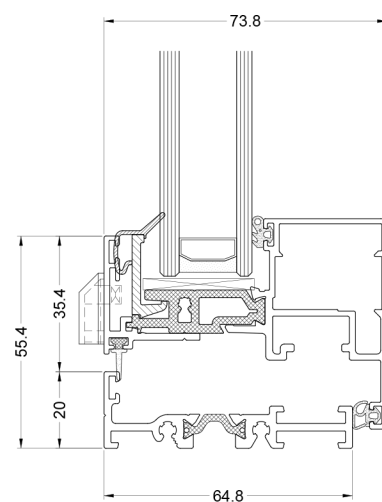

Ecofutural 65

Ouvrant caché

Uw 1.4*

EF650C est un système 3 chambres à coupure thermique pour fenêtres en aluminium. Cette version ouvrant caché avec réduction de la masse profil au profit du vitrage optimise l'apport de lumière, offre une vue imprenable sur l'extérieur et s'intègre parfaitement dans les maisons contemporaines ainsi que sur les bâtiments professionnels.

TYPES

Fenêtres fixes

Fenêtre oscillo-battante et tombante

PORTE FENÊTRE

Profondeur dormant	65 mm
Profondeur d'ouvrant	74 mm
Vitrage dormant	21 mm - 35 mm
Vitrage ouvrant	21 mm - 35 mm
Étanchéité à l'air	4
Étanchéité à l'eau	E1200A
Résistance au vent	C4
Forces de manoeuvre	1
Acoustique	jusqu'à 45.3 dB (-1;-4)