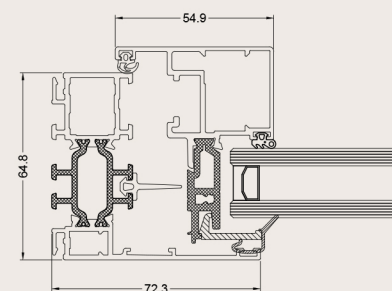

TYPES

Fenêtres fixes

Fenêtre oscillo-battante et tombante

PORTE FENÊTRE

Profondeur dormant	65 mm
Profondeur d'ouvrant	74 mm
Vitrage dormant	21 mm - 35 mm
Vitrage ouvrant	21 mm - 35 mm
Étanchéité à l'air	4
Étanchéité à l'eau	E1200A
Résistance au vent	C4
Forces de manoeuvre	1
Acoustique	jusqu'à 45.3 dB (-1;-4)