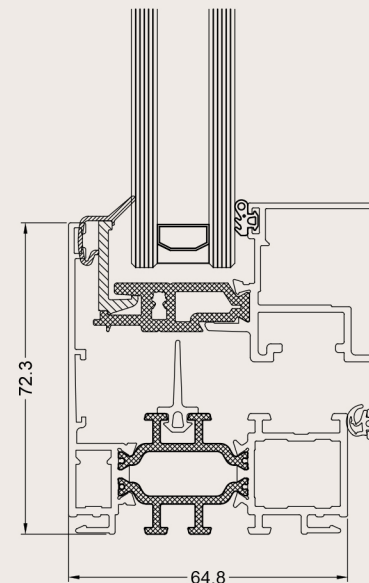

Ecofutural 65

Ouvrant caché

Uw 1.4*

EF650C est un système 3 chambres à coupure thermique pour fenêtres en aluminium. Cette version ouvrant caché avec réduction de la masse profil au profit du vitrage optimise l'apport de lumière, offre une vue imprenable sur l'extérieur et s'intègre parfaitement dans les maisons contemporaines ainsi que sur les bâtiments professionnels.

TYPES

Fenêtres fixes

Fenêtre oscillo-battante et tombante

PORTE FENÊTRE

Profondeur dormant	65 mm
Profondeur d'ouvrant	74 mm
Vitrage dormant	21 mm - 35 mm
Vitrage ouvrant	21 mm - 35 mm
Étanchéité à l'air	4
Étanchéité à l'eau	E1200A
Résistance au vent	C4
Forces de manoeuvre	1
Acoustique	jusqu'à 45.3 dB (-1;-4)