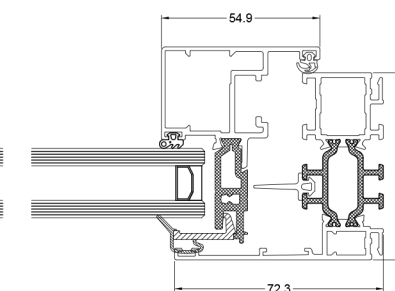

TYPES

Fenêtres fixes

Fenêtre oscillo-battante et tombante

PORTE FENÊTRE

Profondeur dormant	65 mm
Profondeur d'ouvrant	74 mm
Vitrage dormant	21 mm - 35 mm
Vitrage ouvrant	21 mm - 35 mm
Étanchéité à l'air	4
Étanchéité à l'eau	E1200A
Résistance au vent	C4
Forces de manoeuvre	1
Acoustique	jusqu'à 45.3 dB (-1;-4)