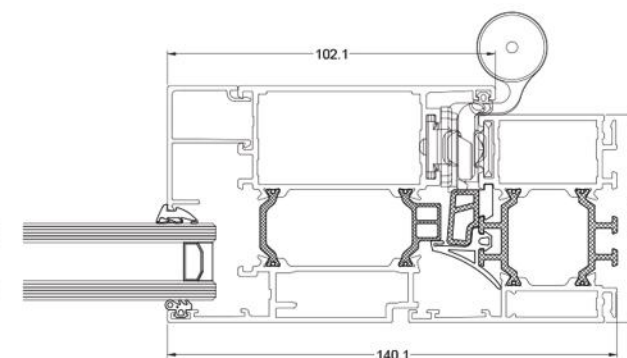

PORTES

PORTES ECOFUTURAL 65

Quand la première impression est-elle faite sur une maison ou un bâtiment? Au moment où la porte s'ouvre. Aliplast propose plusieurs modèles de portes disponibles dans différentes versions de confort et de sécurité.

La vaste gamme de solutions de portes Aliplast permet différents types d'ouvertures vers l'intérieur et vers l'extérieur, simple ou double, une esthétique différente et de nombreux seuils pour un confort, performance et solutions maximales pour votre projet de construction. Avec ces portes, vous pouvez combiner haute performance et fermeture en douceur.