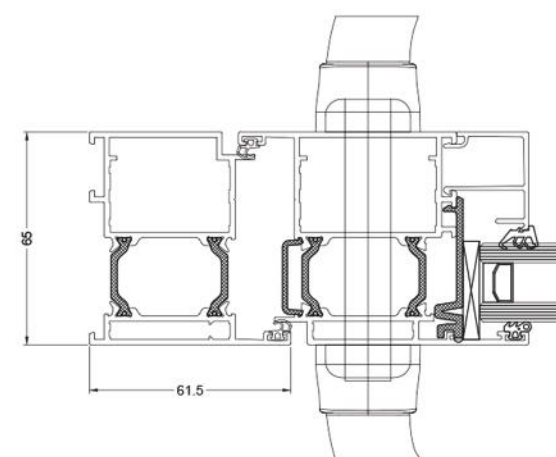

PORTES

PORTES ECOFUTURAL 65

Quand la première impression est-elle faite sur une maison ou un bâtiment? Au moment où la porte s'ouvre. Aliplast propose plusieurs modèles de portes disponibles dans différentes versions de confort et de sécurité.

La vaste gamme de solutions de portes Aliplast permet différents types d'ouvertures vers l'intérieur et vers l'extérieur, simple ou double, une esthétique différente et de nombreux seuils pour un confort, performance et solutions maximales pour votre projet de construction. Avec ces portes, vous pouvez combiner haute performance et fermeture en douceur.