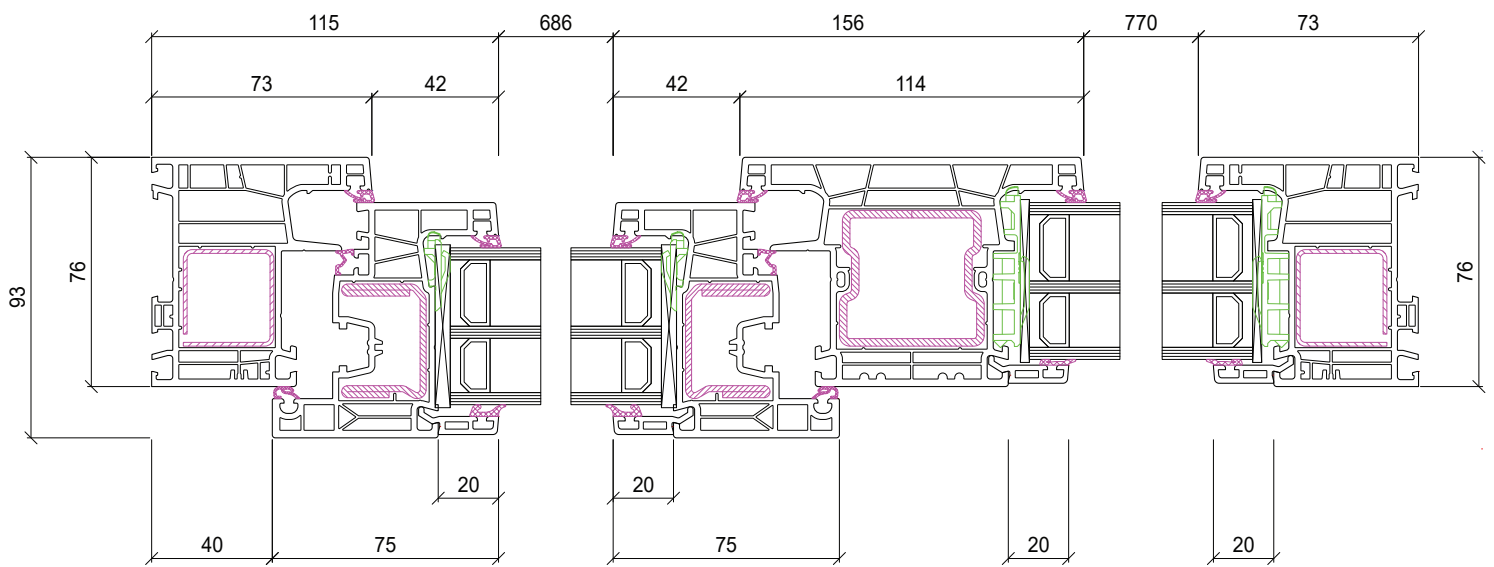

Descriptif technique

nombre de chambres (dormant/ouvrant)	5 et 6
profondeur (dormant/ouvrant)	85 et 76
hauteur (dormant + ouvrant)	115 et 119
dormant Réno/Monobloc	oui
joint à frappe	2 et 3
poignée centrée	non
triple vitrage	oui jusqu'à 54mm
isolation thermique avec triple vitrage	U_w jusqu'à 0.74 W/m ² K
isolation thermique avec double vitrage	U_w jusqu'à 1.1 W/(m ² K)
Capotage en aluminium	oui

*Large choix de coloris

Coupe Ideal Neo avec triple vitrage 52mm

*Large choix de coloris